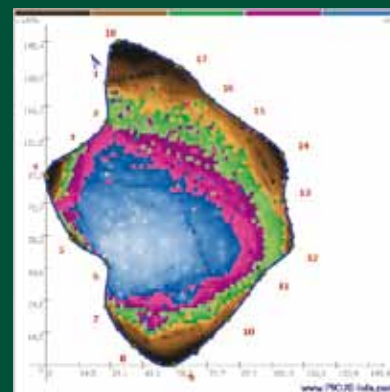

Sinds 2013 werkt Expedio Arbori met de nieuwste Picus geluidstomograaf voor het inwendig onderzoek bij bomen en het benaderen van de breukvastheid. De Picus maakt gebruik van geluids-impulsen waarbij het mogelijk is een twee- tot driedimensionaal beeld van de stam te krijgen.

Vijf jaar Expedio Arbori

Geregistreerd taxateur en boomspecialist

Een geregistreerd NVTB taxateur van Expedio Arbori zorgt voor een gedegen en onderbouwde waarde- of schade bepaling van uw bomen en houtachtige gewassen. Zo worden we regelmatig gevraagd voor de waardebepaling van bomen en groen bij projecten als onderdeel van een bomen effect analyse of bij geleden schade aan bomen door graafwerk, aanrijdingen en illegale kap of snoei.